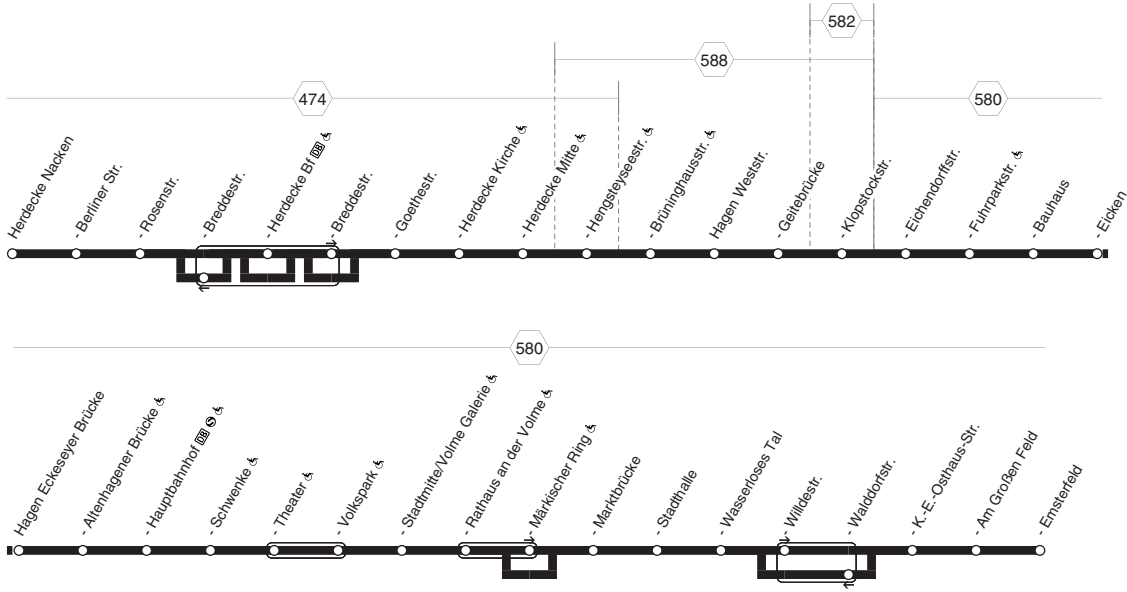

519

519

Herdecke Nacken (- Bahnhof) -
HA-Altenhagen - Hagen Hbf -
Stadtmittelp - Stadthalle - Emsterfeld
und zurück